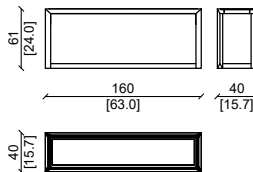

CONSOLE RETRODIVANO - CONSOLE BACK SOFA

Struttura in massello di noce americano, top vetro bronzato.
American solid wood structure, top bronze glass.