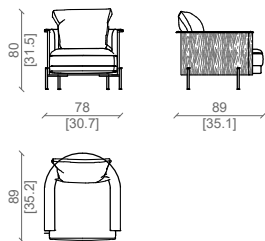

DAHLIA WOOD

Design: Castello Lagravinese

POLTRONA - ARMCHAIR

CARATTERISTICHE TECNICHE:

Struttura interna: struttura portante multistrato curvato.

Cuscini della seduta: in piuma d'oca naturale sterilizzata, memory foam e schiuma poliuretanic a densità differenziata per assicurare il massimo comfort.

Cuscini dello schienale: imbottitura soft con piuma d'oca naturale sterilizzata, con anima in schiuma poliuretanic.

Rivestimento : Pelli o tessuti di alta qualità della gamma esclusiva Ulivi Salotti, disponibili in varie categorie.

Struttura esterna: impiallacciata con l'essenze della categoria di Ulivi Salotti.

Piedi: in metallo disponibili nelle varie finiture con cappucci terminali differenziabili.

PRODUCT TECHNICAL SHEET:

Internal structure: supporting frame in curved multi-layered wood.

Padding seat cushions: filled with sterilized natural goose down, memory foam, and polyurethane foam with differentiated densities to ensure maximum comfort.

Back cushions: soft padding in sterilized natural goose down with a polyurethane foam core.

Upholstery: high-quality leathers or fabrics from the exclusive Ulivi Salotti collection, available in various categories.

External Structure: veneered with wood finishes from the Ulivi Salotti range of fine woods.

Feet: metal feet available in various finishes, with end caps made in different finishes.

POLTRONA / ARMCHAIR

Pelle grasse smeraldo , piedini neri lucidi e noce americano.
Grasse smeraldo leather , black glossy metal feets and american walnut.