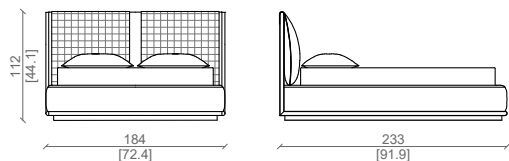

SLATTED BASE 180X200 CM

LETTO KING SIZE / KING SIZE BED

SLATTED BASE 183X213 CM

LETTO QUEEN SIZE / QUEEN SIZE BED

SLATTED BASE 160X200 CM

LETTO QUEEN SIZE / QUEEN SIZE BED

SLATTED BASE 152X203 CM

Cuscini con treccia di tessuto barbaricina bianco seta e grasse sabbia, pediera in barbaricina bianco sabbia e cornice di noce americano.
Cushions with braid in barbaricina fabric in bianco seta and grasse sabbia, footboard in barbaricina bianco sabbia and American walnut frame.