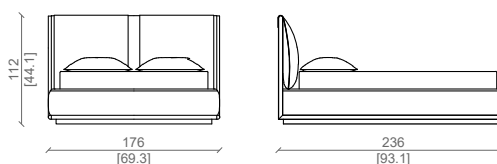

SLATTED BASE 180X200 CM

LETTO KING SIZE / KING SIZE BED

SLATTED BASE 183X213 CM

LETTO QUEEN SIZE / QUEEN SIZE BED

SLATTED BASE 160X200 CM

LETTO QUEEN SIZE / QUEEN SIZE BED

SLATTED BASE 152X203 CM

Cuscini testata di tessuto barbaricina bianco seta e grasse sabbia, pediera in barbaricina bianco sabbia e cornice di noce americano.
Cushions in barbaricina fabric in bianco seta and grasse sabbia, footboard in barbaricina bianco sabbia and American walnut frame.