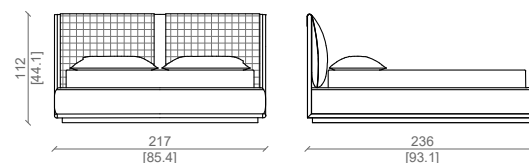

Base: solid American walnut, covered in leather or fabric.

LETTO SUPER KING SIZE / SUPER KING SIZE BED

SLATTED BASE 200X200 CM

LETTO SUPER KING SIZE / SUPER KING SIZE BED

SLATTED BASE 193X203 CM

LETTO KING SIZE / KING SIZE BED

SLATTED BASE 180X200 CM

LETTO KING SIZE / KING SIZE BED

SLATTED BASE 183X213 CM

LETTO QUEEN SIZE / QUEEN SIZE BED

SLATTED BASE 160X200 CM

LETTO QUEEN SIZE / QUEEN SIZE BED

SLATTED BASE 152X203 CM

Cuscini con treccia di tessuto barbaricina bianco seta e grasse sabbia, pediera in barbaricina bianco sabbia e cornice di noce americano.
Cushions with braid in barbaricina fabric in bianco seta and grasse sabbia, footboard in barbaricina bianco sabbia and American walnut frame.