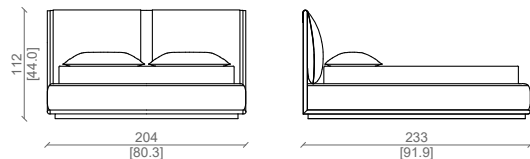

Base: solid american walnut, covered in leather or fabric.

LETTO SUPER KING SIZE / SUPER KING SIZE BED

SLATTED BASE 200X200 CM

LETTO SUPER KING SIZE / SUPER KING SIZE BED

SLATTED BASE 193X203 CM

LETTO KING SIZE / KING SIZE BED

SLATTED BASE 180X200 CM

LETTO KING SIZE / KING SIZE BED

SLATTED BASE 183X213 CM

LETTO QUEEN SIZE / QUEEN SIZE BED

SLATTED BASE 160X200 CM

LETTO QUEEN SIZE / QUEEN SIZE BED

SLATTED BASE 152X203 CM

Cuscini testata di tessuto barbaricina bianco seta e grasse sabbia, pediera in barbaricina bianco sabbia e cornice di noce americano.
Cushions in barbaricina fabric in bianco seta and grasse sabbia, footboard in barbaricina bianco sabbia and American walnut frame.