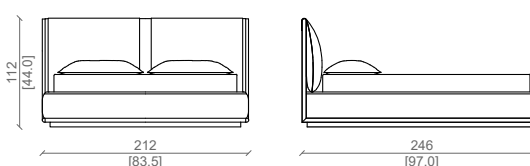

Base: solid american walnut, covered in leather or fabric.

LETTO SUPER KING SIZE / SUPER KING SIZE BED

SLATTED BASE 200X200 CM

LETTO SUPER KING SIZE / SUPER KING SIZE BED

SLATTED BASE 193X203 CM

LETTO KING SIZE / KING SIZE BED

SLATTED BASE 180X200 CM

LETTO KING SIZE / KING SIZE BED

SLATTED BASE 183X213 CM

LETTO QUEEN SIZE / QUEEN SIZE BED

SLATTED BASE 160X200 CM

LETTO QUEEN SIZE / QUEEN SIZE BED

SLATTED BASE 152X203 CM

Cuscini testata di tessuto barbaricina bianco seta e grasse sabbia, pediera in barbaricina bianco sabbia e cornice di noce americano.
Cushions in barbaricina fabric in bianco seta and grasse sabbia, footboard in barbaricina bianco sabbia and American walnut frame.