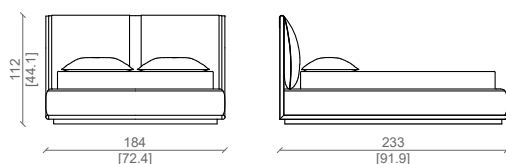

SLATTED BASE 180X200 CM

LETTO KING SIZE / KING SIZE BED

SLATTED BASE 183X213 CM

LETTO QUEEN SIZE / QUEEN SIZE BED

SLATTED BASE 160X200 CM

LETTO QUEEN SIZE / QUEEN SIZE BED

SLATTED BASE 152X203 CM

Cuscini testata di tessuto barbaricina bianco seta e grasse sabbia, pediera in barbaricina bianco sabbia e cornice di noce americano.
Cushions in barbaricina fabric in bianco seta and grasse sabbia, footboard in barbaricina bianco sabbia and American walnut frame.