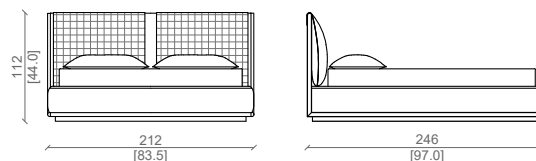

Base: solid American walnut, covered in leather or fabric.

LETTO SUPER KING SIZE / SUPER KING SIZE BED

SLATTED BASE 200X200 CM

LETTO SUPER KING SIZE / SUPER KING SIZE BED

SLATTED BASE 193X203 CM

LETTO KING SIZE / KING SIZE BED

SLATTED BASE 180X200 CM

LETTO KING SIZE / KING SIZE BED

SLATTED BASE 183X213 CM

LETTO QUEEN SIZE / QUEEN SIZE BED

SLATTED BASE 160X200 CM

LETTO QUEEN SIZE / QUEEN SIZE BED

SLATTED BASE 152X203 CM

Cuscini con treccia di tessuto barbaricina bianco seta e grasse sabbia, pediera in barbaricina bianco sabbia e cornice di noce americano.
Cushions with braid in barbaricina fabric in bianco seta and grasse sabbia, footboard in barbaricina bianco sabbia and American walnut frame.