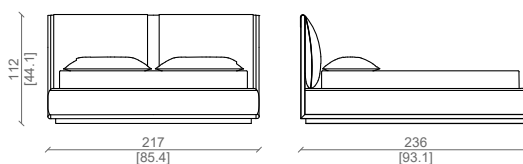

LETTO SUPER KING SIZE / SUPER KING SIZE BED

SLATTED BASE 193X203 CM