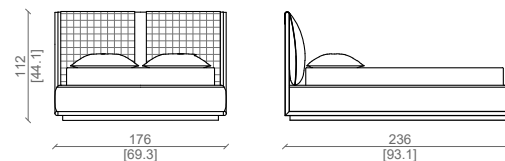

SLATTED BASE 180X200 CM

LETTO KING SIZE / KING SIZE BED

SLATTED BASE 183X213 CM

LETTO QUEEN SIZE / QUEEN SIZE BED

SLATTED BASE 160X200 CM

LETTO QUEEN SIZE / QUEEN SIZE BED

SLATTED BASE 152X203 CM

Cuscini con treccia di tessuto barbaricina bianco seta e grasse sabbia, pediera in barbaricina bianco sabbia e cornice di noce americano.
Cushions with braid in barbaricina fabric in bianco seta and grasse sabbia, footboard in barbaricina bianco sabbia and American walnut frame.