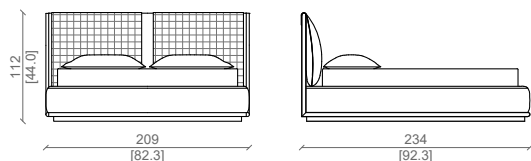

Base: solid American walnut, covered in leather or fabric.

LETTO SUPER KING SIZE / SUPER KING SIZE BED

SLATTED BASE 200X200 CM

LETTO SUPER KING SIZE / SUPER KING SIZE BED

SLATTED BASE 193X203 CM

LETTO KING SIZE / KING SIZE BED

SLATTED BASE 180X200 CM

LETTO KING SIZE / KING SIZE BED

SLATTED BASE 183X213 CM

LETTO QUEEN SIZE / QUEEN SIZE BED

SLATTED BASE 160X200 CM

LETTO QUEEN SIZE / QUEEN SIZE BED

SLATTED BASE 152X203 CM

Cuscini con treccia di tessuto barbaricina bianco seta e grasse sabbia, pediera in barbaricina bianco sabbia e cornice di noce americano.
Cushions with braid in barbaricina fabric in bianco seta and grasse sabbia, footboard in barbaricina bianco sabbia and American walnut frame.