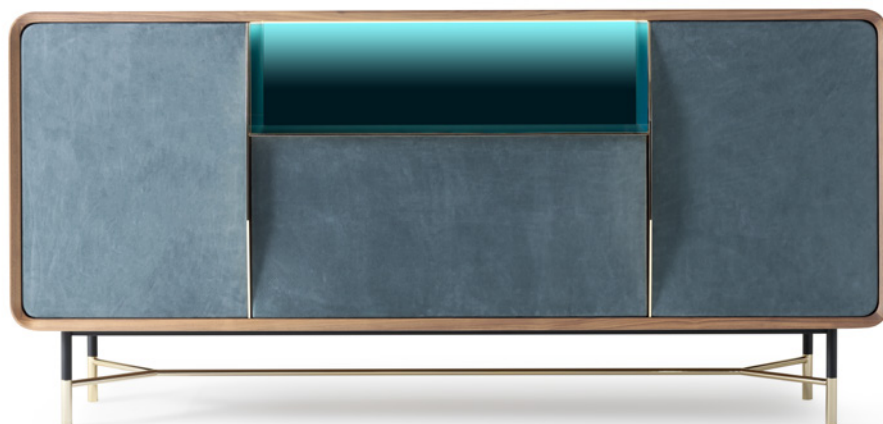

CHANTAL

Design: Andrea Pinori - Giorgio Balestri

MOBILI GIORNO - DAY FURNITURE

CARATTERISTICHE TECNICHE:

Struttura e top :

Noce americano , frassino o rovere , massello e impiallacciato.

Rivestimento :

Antine rivestite con le pelli esclusive ulivi disponibili in varie categorie.

Base , maniglie :

In metallo , disponibile in diverse finiture , nella base combinate tra nero opaco e oro lucido . Maniglie in ottone sagomato . Disponibili in finitura lucida o satinata

Spazio frontale a giorno :

Laccato su richiesta in qualsiasi colore ral . Illuminazione led su richiesta.

Finitura degli interni :

Impiallacciatura in noce

* Su richiesta questo prodotto può essere realizzato su misura

PRODUCT TECHNICAL SHEET:

Main structure and top :

Solid and veneered american walnut , ashwood or oak , available in different finish .

Upholstery :

Doors covered in high quality leathers from ulivi salotti exclusive range , available in different categories.

Base , handles :

Metal , available in different finish . The base mixes black frosted and glossy gold . Handles in shaped brass available in glossy or satin finish

Front open space :

Possible to lacquer it in any ral color on demand , led lighting available on demand.

Internal finish :

Wood veneer.

* This item can be customized upon request

CREDENZA/SIDEBOARD

CREDENZA/SIDEBOARD

Struttura in noce americano, pelle in grasse ottanio, base e maniglie in metallo finitura oro e nero. American walnut structure, grasse ottanio leather, metal base and handles, finish bright gold and black .