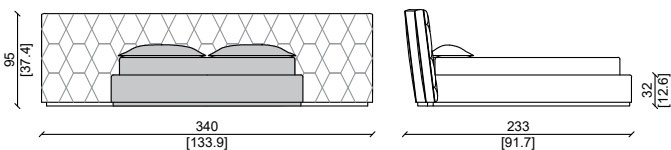

*This item can be customized upon request

LETTO SUPER KING SIZE / SUPER KING SIZE BED

SLATTED BASE 200X200 CM

LETTO KING SIZE / KING SIZE BED

SLATTED BASE 193X203 CM

LETTO KING SIZE / KING SIZE BED

SLATTED BASE 180X200 CM

LETTO CALIFORNIA SIZE / CALIFORNIA SIZE BED

SLATTED BASE 183X213 CM

LETTO QUEEN SIZE / QUEEN SIZE BED

SLATTED BASE 160X200 CM

LETTO QUEEN SIZE / QUEEN SIZE BED

SLATTED BASE 152X203 CM

Cesar large Pelle in grassè mattone.
Cesar large bed Grassè mattone leather.

CARATTERISTICHE TECNICHE:

Struttura interna: Multistrato di abete.
 Imbottitura : Testata:
 Imbottitura soft con piuma d'oca naturale sterilizzata , con parte centrale con supporto in legno e anima in poliuretano espanso.
 Giroletto: Poliuretano espanso a densità differenziata.
 Rivestimento : Pelli o tessuti di alta qualità disponibili in varie categorie.
 Base testata e piedini : Massello di noce Americano.