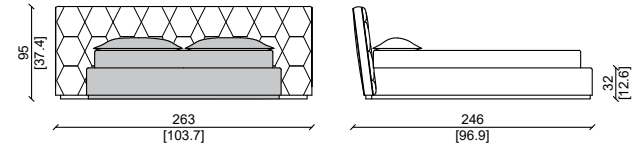

*This item can be customized upon request

LETTO SUPER KING SIZE / SUPER KING SIZE BED

SLATTED BASE 200X200 CM

LETTO KING SIZE / KING SIZE BED

SLATTED BASE 193X203 CM

LETTO KING SIZE / KING SIZE BED

SLATTED BASE 180X200 CM

LETTO CALIFORNIA SIZE / CALIFORNIA SIZE BED

SLATTED BASE 183X213 CM

LETTO QUEEN SIZE / QUEEN SIZE BED

SLATTED BASE 160X200 CM

LETTO QUEEN SIZE / QUEEN SIZE BED

SLATTED BASE 152X203 CM

Cesar letto Pelle in grassè ottanio.
 Cesar bed Grassè ottanio leather.