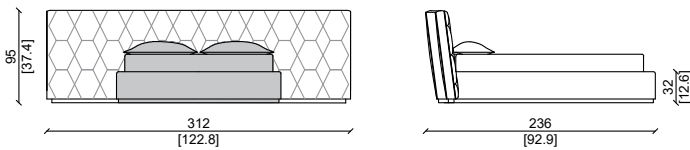

*This item can be customized upon request

LETTO SUPER KING SIZE / SUPER KING SIZE BED

SLATTED BASE 200X200 CM

LETTO KING SIZE / KING SIZE BED

SLATTED BASE 193X203 CM

LETTO KING SIZE / KING SIZE BED

SLATTED BASE 180X200 CM

LETTO CALIFORNIA SIZE / CALIFORNIA SIZE BED

SLATTED BASE 183X213 CM

LETTO QUEEN SIZE / QUEEN SIZE BED

SLATTED BASE 160X200 CM

LETTO QUEEN SIZE / QUEEN SIZE BED

SLATTED BASE 152X203 CM

Cesar large Pelle in grassè mattone.
Cesar large bed Grassè mattone leather.

CARATTERISTICHE TECNICHE:

Struttura interna: Multistrato di abete.
 Imbottitura : Testata:
 Imbottitura soft con piuma d'oca naturale sterilizzata , con parte centrale con supporto in legno e anima in poliuretano espanso.
 Giroletto: Poliuretano espanso a densità differenziata.
 Rivestimento : Pelli o tessuti di alta qualità disponibili in varie categorie.
 Base testata e piedini : Massello di noce Americano.