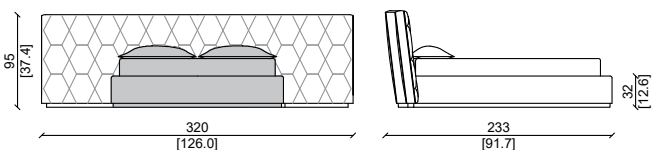

*This item can be customized upon request

LETTO SUPER KING SIZE / SUPER KING SIZE BED

SLATTED BASE 200X200 CM

LETTO KING SIZE / KING SIZE BED

SLATTED BASE 193X203 CM

LETTO KING SIZE / KING SIZE BED

SLATTED BASE 180X200 CM

LETTO CALIFORNIA SIZE / CALIFORNIA SIZE BED

SLATTED BASE 183X213 CM

LETTO QUEEN SIZE / QUEEN SIZE BED

SLATTED BASE 160X200 CM

LETTO QUEEN SIZE / QUEEN SIZE BED

SLATTED BASE 152X203 CM

Cesar large Pelle in grassè mattone.
Cesar large bed Grassè mattone leather.

CARATTERISTICHE TECNICHE:

Struttura interna: Multistrato di abete.
 Imbottitura : Testata:
 Imbottitura soft con piuma d'oca naturale sterilizzata , con parte centrale con supporto in legno e anima in poliuretano espanso.
 Giroletto: Poliuretano espanso a densità differenziata.
 Rivestimento : Pelli o tessuti di alta qualità disponibili in varie categorie.
 Base testata e piedini : Massello di noce Americano.