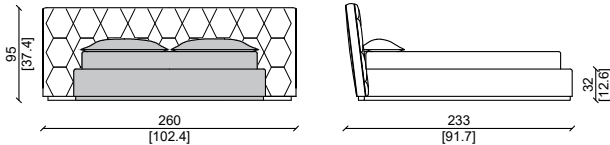

*This item can be customized upon request

LETTO SUPER KING SIZE / SUPER KING SIZE BED

SLATTED BASE 200X200 CM

LETTO KING SIZE / KING SIZE BED

SLATTED BASE 193X203 CM

LETTO KING SIZE / KING SIZE BED

SLATTED BASE 180X200 CM

LETTO CALIFORNIA SIZE / CALIFORNIA SIZE BED

SLATTED BASE 183X213 CM

LETTO QUEEN SIZE / QUEEN SIZE BED

SLATTED BASE 160X200 CM

LETTO QUEEN SIZE / QUEEN SIZE BED

SLATTED BASE 152X203 CM

Cesar letto Pelle in grassè ottanio.
 Cesar bed Grassè ottanio leather.