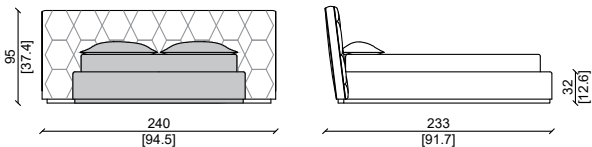

*This item can be customized upon request

LETTO SUPER KING SIZE / SUPER KING SIZE BED

SLATTED BASE 200X200 CM

LETTO KING SIZE / KING SIZE BED

SLATTED BASE 193X203 CM

LETTO KING SIZE / KING SIZE BED

SLATTED BASE 180X200 CM

LETTO CALIFORNIA SIZE / CALIFORNIA SIZE BED

SLATTED BASE 183X213 CM

LETTO QUEEN SIZE / QUEEN SIZE BED

SLATTED BASE 160X200 CM

LETTO QUEEN SIZE / QUEEN SIZE BED

SLATTED BASE 152X203 CM

Cesar letto Pelle in grassè ottanio.
 Cesar bed Grassè ottanio leather.