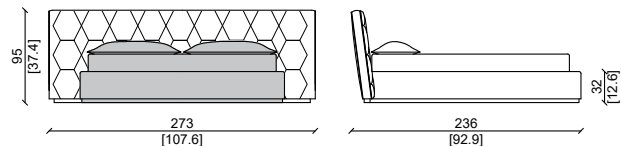

*This item can be customized upon request

LETTO SUPER KING SIZE / SUPER KING SIZE BED

SLATTED BASE 200X200 CM

LETTO KING SIZE / KING SIZE BED

SLATTED BASE 193X203 CM

LETTO KING SIZE / KING SIZE BED

SLATTED BASE 180X200 CM

LETTO CALIFORNIA SIZE / CALIFORNIA SIZE BED

SLATTED BASE 183X213 CM

LETTO QUEEN SIZE / QUEEN SIZE BED

SLATTED BASE 160X200 CM

LETTO QUEEN SIZE / QUEEN SIZE BED

SLATTED BASE 152X203 CM

Cesar letto Pelle in grassè ottanio.
 Cesar bed Grassè ottanio leather.