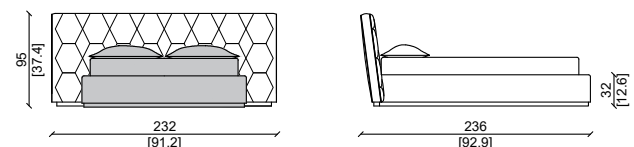

LETTO CALIFORNIA SIZE / CALIFORNIA SIZE BED

SLATTED BASE 183X213 CM

LETTO QUEEN SIZE / QUEEN SIZE BED

SLATTED BASE 160X200 CM

LETTO QUEEN SIZE / QUEEN SIZE BED

SLATTED BASE 152X203 CM

Cesar letto Pelle in grassè ottanio.
 Cesar bed Grassè ottanio leather.