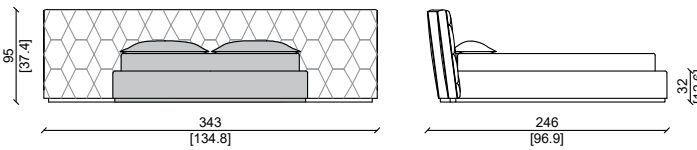

*This item can be customized upon request

LETTO SUPER KING SIZE / SUPER KING SIZE BED

SLATTED BASE 200X200 CM

LETTO KING SIZE / KING SIZE BED

SLATTED BASE 193X203 CM

LETTO KING SIZE / KING SIZE BED

SLATTED BASE 180X200 CM

LETTO CALIFORNIA SIZE / CALIFORNIA SIZE BED

SLATTED BASE 183X213 CM

LETTO QUEEN SIZE / QUEEN SIZE BED

SLATTED BASE 160X200 CM

LETTO QUEEN SIZE / QUEEN SIZE BED

SLATTED BASE 152X203 CM

Cesar large Pelle in grassè mattone.
Cesar large bed Grassè mattone leather.

CARATTERISTICHE TECNICHE:

Struttura interna: Multistrato di abete.
 Imbottitura : Testata:
 Imbottitura soft con piuma d'oca naturale sterilizzata , con parte centrale con supporto in legno e anima in poliuretano espanso.
 Giroletto: Poliuretano espanso a densità differenziata.
 Rivestimento : Pelli o tessuti di alta qualità disponibili in varie categorie.
 Base testata e piedini : Massello di noce Americano.