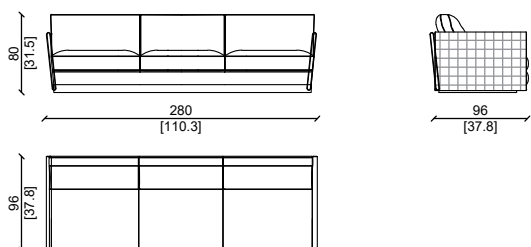

CARATTERISTICHE TECNICHE:

Struttura interna: Struttura portante multistrato.
Imbottitura : Cuscini della seduta: Piuma d'oca naturale sterilizzata, memory foam e schiuma poliuretanic a densità differenziata per assicurare il massimo comfort.
Cuscini dello schienale : Imbottitura soft con piuma d'oca naturale sterilizzata, con anima in schiuma poliuretanic a densità differenziata per assicurare il massimo comfort.
.Rivestimento : Pelli o tessuti di alta qualità della gamma esclusiva ulivi salotti , disponibili in varie categorie.
Struttura perimetrale rivestita in pelle intrecciata a mano , disponibile nella categoria cuoio.
Inserto nel bracciolo disponibile in pelle, legno , metallo.
Base di legno verniciata di nero.

* Prodotto personalizzabile

PRODUCT TECHNICAL SHEET:

Internal structure: Multi-layer load-bearing structure.
Padding: Seat cushions: Sterilized natural goose down, memory foam and differentiated density polyurethane foam to ensure maximum comfort. Back cushions: Soft padding with sterilized natural goose down, with polyurethane foam core. Cover: Leather or high quality fabrics from the exclusive Ulivi Salotti range, available in various categories.
Perimeter structure covered in hand-woven leather, available in the leather category.
Insert in the armrest available in leather, wood, metal.
Wooden base painted black.

* Customizable product

B00 275