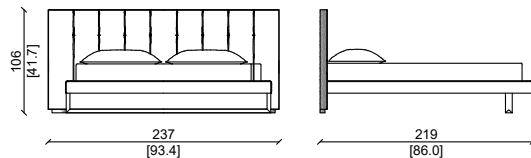

BEVERLY

Design: Castello Lagravinese Studio

LETTI E PANCHE
BED AND BENCHES

CARATTERISTICHE TECNICHE:

Struttura interna: Massello di abete. Imbottitura :Testata e giroletto : poliuretano espanso in varie densità. Rivestimento : Testata e giroletto : pelli o tessuti di alta qualità disponibili in varie categorie con inserti di pannelli di noce americano. Piedini : Base in massello di noce Americano a sezione triangolare .

PRODUCT TECHNICAL SHEET:

Internal structure: Solid fir. Padding: Headboard and bed frame: polyurethane foam in various densities. Coating: Headboard and bed frame: high quality leathers or fabrics available in various categories with inserts in American walnut panels. Feet: Base in solid American walnut with triangular section.

LETTO SUPER KING SIZE / SUPER KING SIZE BED

SLATTED BASE 200X200 CM