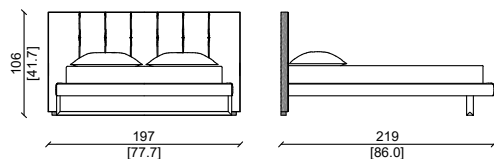

LETTO SUPER KING SIZE / SUPER KING SIZE BED

SLATTED BASE 200X200 CM

LETTO KING SIZE / KING SIZE BED

SLATTED BASE 193X203 CM

LETTO KING SIZE / KING SIZE BED

SLATTED BASE 180X200 CM

LETTO CALIFORNIA SIZE / CALIFORNIA SIZE BED

SLATTED BASE 183X213 CM

LETTO QUEEN SIZE / QUEEN SIZE BED

SLATTED BASE 160X200 CM

LETTO QUEEN SIZE / QUEEN SIZE BED

SLATTED BASE 152X203 CM

Pelle plume sabbia, noce americano tabacco.
Plume sabbia leather, american walnut tabacco finish