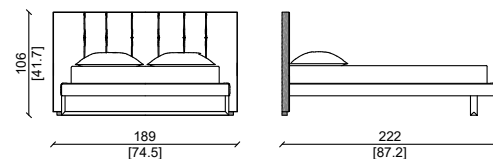

LETTO SUPER KING SIZE / SUPER KING SIZE BED

SLATTED BASE 200X200 CM

LETTO KING SIZE / KING SIZE BED

SLATTED BASE 193X203 CM

LETTO KING SIZE / KING SIZE BED

SLATTED BASE 180X200 CM

LETTO CALIFORNIA SIZE / CALIFORNIA SIZE BED

SLATTED BASE 183X213 CM

LETTO QUEEN SIZE / QUEEN SIZE BED

SLATTED BASE 160X200 CM

LETTO QUEEN SIZE / QUEEN SIZE BED

SLATTED BASE 152X203 CM

Pelle plume sabbia, noce americano tabacco.
Plume sabbia leather, american walnut tabacco finish