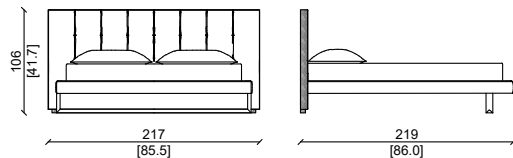

LETTO SUPER KING SIZE / SUPER KING SIZE BED

SLATTED BASE 200X200 CM

LETTO KING SIZE / KING SIZE BED

SLATTED BASE 193X203 CM

LETTO KING SIZE / KING SIZE BED

SLATTED BASE 180X200 CM

LETTO CALIFORNIA SIZE / CALIFORNIA SIZE BED

SLATTED BASE 183X213 CM

LETTO QUEEN SIZE / QUEEN SIZE BED

SLATTED BASE 160X200 CM

LETTO QUEEN SIZE / QUEEN SIZE BED

SLATTED BASE 152X203 CM

Pelle plume sabbia, noce americano tabacco.
Plume sabbia leather, american walnut tabacco finish