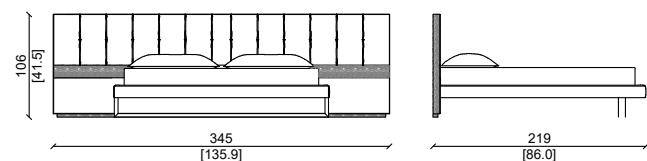

BEVERLY LARGE

Design: Castello Lagravinese Studio

LETTI E PANCHE
BED AND BENCHES

CARATTERISTICHE TECNICHE:

Struttura interna: Massello di abete. Imbottitura :Testata e giroletto : poliuretano espanso in varie densità. Rivestimento : Testata e giroletto : pelli o tessuti di alta qualità disponibili in varie categorie con inserti di pannelli di noce americano. Base in massello di noce Americano a sezione triangolare . Due disponibili versioni, con comodino con top e frontalino in pelle, oppure la versione non luxury , senza i comodini.

PRODUCT TECHNICAL SHEET:

Internal structure: Solid fir. Padding: Headboard and bed frame: polyurethane foam in various densities. Coating: Headboard and bed frame: high quality leathers or fabrics available in various categories with inserts in American walnut panels. Base in solid American walnut with triangular section. Two versions available, with bedside table with leather top and front, or the non-luxury version, without bedside tables.

BEVERLY LARGE CON CASSETTI - WITH DRAWERS

LETTO SUPER KING SIZE / SUPER KING SIZE MATTRESS 200X200 CM

BEVERLY LARGE SENZA CASSETTI - WITHOUT DRAWERS

LETTO SUPER KING SIZE / SUPER KING SIZE MATTRESS 200X200 CM

LETTO KING SIZE / KING SIZE BED MATTRESS 180X200 CM

LETTO KING SIZE / KING SIZE BED MATTRESS 180X200 CM

LETTO QUEEN SIZE / QUEEN SIZE BED MATTRESS 160X200 CM

LETTO QUEEN SIZE / QUEEN SIZE BED MATTRESS 160X200 CM