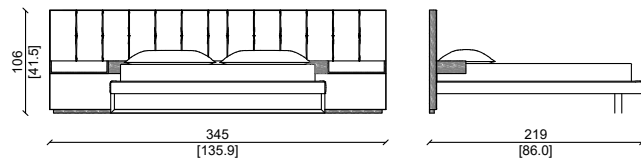

BEVERLY LARGE

Design: Castello Lagravinese Studio

LETTI E PANCHE
BED AND BENCHES

CARATTERISTICHE TECNICHE:

Struttura interna: Massello di abete. Imbottitura :Testata e giroletto : poliuretano espanso in varie densità. Rivestimento : Testata e giroletto : pelli o tessuti di alta qualità disponibili in varie categorie con inserti di pannelli di noce americano. Base in massello di noce Americano a sezione triangolare . Due disponibili versioni, con comodino con top e frontalino in pelle, oppure la versione non luxury , senza i comodini.

BEVERLY LARGE CON CASSETTI - WITH DRAWERS

LETTO SUPER KING SIZE / SUPER KING SIZE MATTRESS 200X200 CM

BEVERLY LARGE SENZA CASSETTI - WITHOUT DRAWERS

LETTO SUPER KING SIZE / SUPER KING SIZE MATTRESS 200X200 CM

LETTO KING SIZE / KING SIZE BED MATTRESS 180X200 CM

LETTO KING SIZE / KING SIZE BED MATTRESS 180X200 CM

LETTO QUEEN SIZE / QUEEN SIZE BED MATTRESS 160X200 CM

LETTO QUEEN SIZE / QUEEN SIZE BED MATTRESS 160X200 CM