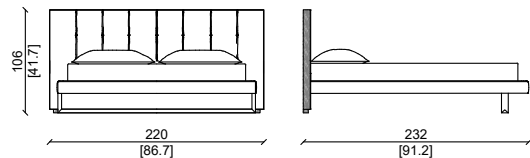

LETTO SUPER KING SIZE / SUPER KING SIZE BED

SLATTED BASE 200X200 CM

LETTO KING SIZE / KING SIZE BED

SLATTED BASE 193X203 CM

LETTO KING SIZE / KING SIZE BED

SLATTED BASE 180X200 CM

LETTO CALIFORNIA SIZE / CALIFORNIA SIZE BED

SLATTED BASE 183X213 CM

LETTO QUEEN SIZE / QUEEN SIZE BED

SLATTED BASE 160X200 CM

LETTO QUEEN SIZE / QUEEN SIZE BED

SLATTED BASE 152X203 CM

Pelle plume sabbia, noce americano tabacco.
Plume sabbia leather, american walnut tabacco finish