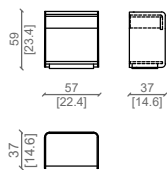

BENNY IMPERIAL

Design: Ulivi Salotti

MOBILI NOTTE - NIGHT FURNITURE

CARATTERISTICHE TECNICHE:

Cassetto : in legno nelle finiture selezionate di Ulivi Salotti, fascia laterale rivestita in pelle.
Struttura e terminali : in metallo disponibile in diverse finiture, ripiano inferiore rivestito con le pelli della gamma esclusiva Ulivi Salotti , disponibili in varie categorie.
Top : disponibile in legno o pelle.

PRODUCT TECHNICAL SHEET:

Upper drawer in wood from selected wood finish by Ulivi Salotti, side
Structure and end caps: in metal available in different kind of finish.
, lower shelf upholstered in high quality leathers available in different categories. FTop : available in wood or leather.

COMODINO / NIGHT TABLE

Struttura esterna in plume sabbia , top e cassetto in noce americano.
Exterior structure in Plume Sabbia, top and drawer in American walnut.