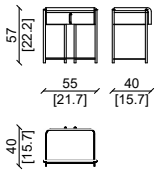

BENNY DELUXE

Design: Castello Lagravinese Studio

MOBILI NOTTE - NIGHT FURNITURE

CARATTERISTICHE TECNICHE:

Cassetto : in legno nelle finiture selezionate di Ulivi Salotti, fascia laterale rivestita in pelle.
Struttura e terminali : in metallo disponibile in diverse finiture, ripiano inferiore rivestito con le pelli della gamma esclusiva Ulivi Salotti , disponibili in varie categorie.
Top : disponibile in legno o pelle.

PRODUCT TECHNICAL SHEET:

Upper drawer in wood from selected wood finish by Ulivi Salotti, side
Structure and end caps: in metal available in different kind of finish.
, lower shelf upholstered in high quality leathers available in different categories.
Top : available in wood or leather.

COMODINO / NIGHT TABLE

Struttura in black nickel, terminali in oro , noce americano e pelle plume malva.
Black nickel structure, bright gold end cap, american walnut, plume malva leather.