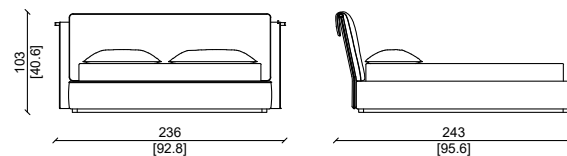

CON TRECCIA - WITH BRAID

LETTO SUPER KING SIZE / SUPER KING SIZE BED MATTRESS 200 CM

LETTO KING SIZE / KING SIZE BED

MATTRESS 180 CM

SENZA TRECCIA - WITHOUT BRAID

LETTO SUPER KING SIZE / SUPER KING SIZE BED MATTRESS 200X200 CM

LETTO KING SIZE / KING SIZE BED

MATTRESS 180X200 CM

LETTO QUEEN SIZE / QUEEN SIZE BED

MATTRESS 160 CM

LETTO QUEEN SIZE / QUEEN SIZE BED

MATTRESS 160X200 CM

Struttura in plume cemento, cuscino con treccia 20x20mm in grasse cemento.
Plume cemento structure, cuscino 20x20mm grasse cemento leather.

CON TRECCIA - WITH BRAID

SENZA TRECCIA - WITHOUT BRAID

LETTO KING SIZE / KING SIZE BED
SLATTED BASE 193X203 CM

LETTO KING SIZE / KING SIZE BED
SLATTED BASE 193X203 CM

LETTO CALIFORNIA SIZE / CALIFORNIA SIZE BED
SLATTED BASE 183X213 CM