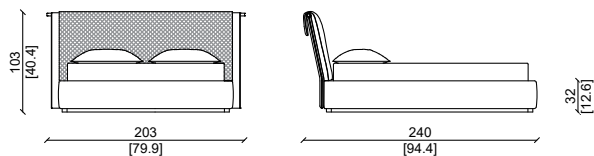

CON TRECCIA - WITH BRAID

LETTO SUPER KING SIZE / SUPER KING SIZE BED MATTRESS 200 CM

LETTO KING SIZE / KING SIZE BED

MATTRESS 180 CM

SENZA TRECCIA - WITHOUT BRAID

LETTO SUPER KING SIZE / SUPER KING SIZE BED MATTRESS 200X200 CM

LETTO KING SIZE / KING SIZE BED

MATTRESS 180X200 CM

LETTO QUEEN SIZE / QUEEN SIZE BED

MATTRESS 160 CM

LETTO QUEEN SIZE / QUEEN SIZE BED

MATTRESS 160X200 CM

Struttura in plume cemento, cuscino con treccia 20x20mm in grasse cemento.
Plume cemento structure, cuscino 20x20mm grasse cemento leather.

CON TRECCIA - WITH BRAID

SENZA TRECCIA - WITHOUT BRAID

LETTO KING SIZE / KING SIZE BED
SLATTED BASE 193X203 CM

LETTO KING SIZE / KING SIZE BED
SLATTED BASE 193X203 CM

LETTO CALIFORNIA SIZE / CALIFORNIA SIZE BED
SLATTED BASE 183X213 CM