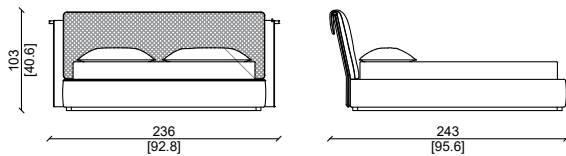

CON TRECCIA - WITH BRAID

LETTO SUPER KING SIZE / SUPER KING SIZE BED MATTRESS 200 CM

LETTO KING SIZE / KING SIZE BED

MATTRESS 180 CM

SENZA TRECCIA - WITHOUT BRAID

LETTO SUPER KING SIZE / SUPER KING SIZE BED MATTRESS 200X200 CM

LETTO KING SIZE / KING SIZE BED

MATTRESS 180X200 CM

LETTO QUEEN SIZE / QUEEN SIZE BED

MATTRESS 160 CM

LETTO QUEEN SIZE / QUEEN SIZE BED

MATTRESS 160X200 CM

Struttura in plume cemento, cuscino con treccia 20x20mm in grasse cemento.
Plume cemento structure, cuscino 20x20mm grasse cemento leather.

CON TRECCIA - WITH BRAID

SENZA TRECCIA - WITHOUT BRAID

LETTO KING SIZE / KING SIZE BED
SLATTED BASE 193X203 CM

LETTO KING SIZE / KING SIZE BED
SLATTED BASE 193X203 CM

LETTO CALIFORNIA SIZE / CALIFORNIA SIZE BED
SLATTED BASE 183X213 CM