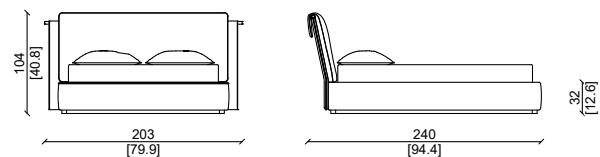

CON TRECCIA - WITH BRAID

LETTO SUPER KING SIZE / SUPER KING SIZE BED MATTRESS 200 CM

LETTO KING SIZE / KING SIZE BED

MATTRESS 180 CM

SENZA TRECCIA - WITHOUT BRAID

LETTO SUPER KING SIZE / SUPER KING SIZE BED MATTRESS 200X200 CM

LETTO KING SIZE / KING SIZE BED

MATTRESS 180X200 CM

LETTO QUEEN SIZE / QUEEN SIZE BED

MATTRESS 160 CM

LETTO QUEEN SIZE / QUEEN SIZE BED

MATTRESS 160X200 CM

Struttura in plume cemento, cuscino con treccia 20x20mm in grasse cemento.
Plume cemento structure, cuscino 20x20mm grasse cemento leather.

CON TRECCIA - WITH BRAID

SENZA TRECCIA - WITHOUT BRAID

LETTO KING SIZE / KING SIZE BED
SLATTED BASE 193X203 CM

LETTO KING SIZE / KING SIZE BED
SLATTED BASE 193X203 CM

LETTO CALIFORNIA SIZE / CALIFORNIA SIZE BED
SLATTED BASE 183X213 CM