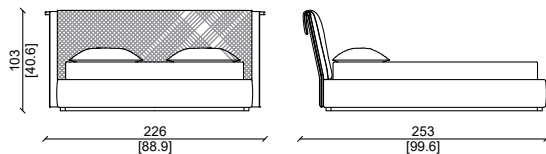

LETTO KING SIZE / KING SIZE BED

MATTRESS 180X200 CM

LETTO QUEEN SIZE / QUEEN SIZE BED

MATTRESS 160 CM

LETTO QUEEN SIZE / QUEEN SIZE BED

MATTRESS 160X200 CM

Struttura in plume cemento, cuscino con treccia 20x20mm in grasse cemento.
Plume cemento structure, cuscino 20x20mm grasse cemento leather.

CON TRECCIA - WITH BRAID

SENZA TRECCIA - WITHOUT BRAID

LETTO KING SIZE / KING SIZE BED
SLATTED BASE 193X203 CM

LETTO KING SIZE / KING SIZE BED
SLATTED BASE 193X203 CM

LETTO CALIFORNIA SIZE / CALIFORNIA SIZE BED
SLATTED BASE 183X213 CM

LETTO CALIFORNIA SIZE / CALIFORNIA SIZE BED
SLATTED BASE 183X213 CM

LETTO QUEEN SIZE / QUEEN SIZE BED
SLATTED BASE 152X203 CM

LETTO QUEEN SIZE / QUEEN SIZE BED
SLATTED BASE 152X203 CM