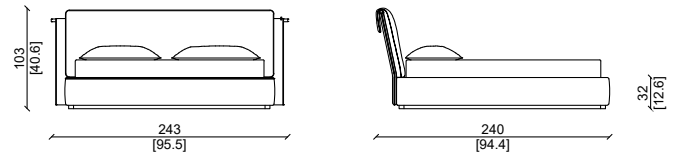

CON TRECCIA - WITH BRAID

LETTO SUPER KING SIZE / SUPER KING SIZE BED MATTRESS 200 CM

LETTO KING SIZE / KING SIZE BED

MATTRESS 180 CM

SENZA TRECCIA - WITHOUT BRAID

LETTO SUPER KING SIZE / SUPER KING SIZE BED MATTRESS 200X200 CM

LETTO KING SIZE / KING SIZE BED

MATTRESS 180X200 CM

LETTO QUEEN SIZE / QUEEN SIZE BED

MATTRESS 160 CM

LETTO QUEEN SIZE / QUEEN SIZE BED

MATTRESS 160X200 CM

Struttura in plume cemento, cuscino con treccia 20x20mm in grasse cemento.
Plume cemento structure, cuscino 20x20mm grasse cemento leather.

CON TRECCIA - WITH BRAID

SENZA TRECCIA - WITHOUT BRAID

LETTO KING SIZE / KING SIZE BED
SLATTED BASE 193X203 CM

LETTO KING SIZE / KING SIZE BED
SLATTED BASE 193X203 CM

LETTO CALIFORNIA SIZE / CALIFORNIA SIZE BED
SLATTED BASE 183X213 CM