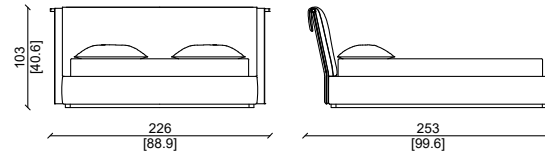

LETTO KING SIZE / KING SIZE BED

MATTRESS 180X200 CM

LETTO QUEEN SIZE / QUEEN SIZE BED

MATTRESS 160 CM

LETTO QUEEN SIZE / QUEEN SIZE BED

MATTRESS 160X200 CM

Struttura in plume cemento, cuscino con treccia 20x20mm in grasse cemento.
Plume cemento structure, cuscino 20x20mm grasse cemento leather.

CON TRECCIA - WITH BRAID

SENZA TRECCIA - WITHOUT BRAID

LETTO KING SIZE / KING SIZE BED
SLATTED BASE 193X203 CM

LETTO KING SIZE / KING SIZE BED
SLATTED BASE 193X203 CM

LETTO CALIFORNIA SIZE / CALIFORNIA SIZE BED
SLATTED BASE 183X213 CM

LETTO CALIFORNIA SIZE / CALIFORNIA SIZE BED
SLATTED BASE 183X213 CM

LETTO QUEEN SIZE / QUEEN SIZE BED
SLATTED BASE 152X203 CM

LETTO QUEEN SIZE / QUEEN SIZE BED
SLATTED BASE 152X203 CM