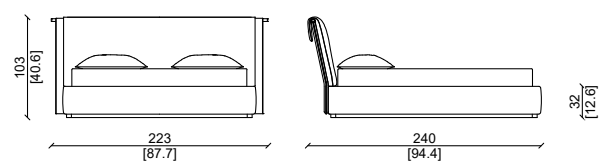

CON TRECCIA - WITH BRAID

LETTO SUPER KING SIZE / SUPER KING SIZE BED MATTRESS 200 CM

LETTO KING SIZE / KING SIZE BED

MATTRESS 180 CM

SENZA TRECCIA - WITHOUT BRAID

LETTO SUPER KING SIZE / SUPER KING SIZE BED MATTRESS 200X200 CM

LETTO KING SIZE / KING SIZE BED

MATTRESS 180X200 CM

LETTO QUEEN SIZE / QUEEN SIZE BED

MATTRESS 160 CM

LETTO QUEEN SIZE / QUEEN SIZE BED

MATTRESS 160X200 CM

Struttura in plume cemento, cuscino con treccia 20x20mm in grasse cemento.
Plume cemento structure, cuscino 20x20mm grasse cemento leather.

CON TRECCIA - WITH BRAID

SENZA TRECCIA - WITHOUT BRAID

LETTO KING SIZE / KING SIZE BED
SLATTED BASE 193X203 CM

LETTO KING SIZE / KING SIZE BED
SLATTED BASE 193X203 CM

LETTO CALIFORNIA SIZE / CALIFORNIA SIZE BED
SLATTED BASE 183X213 CM