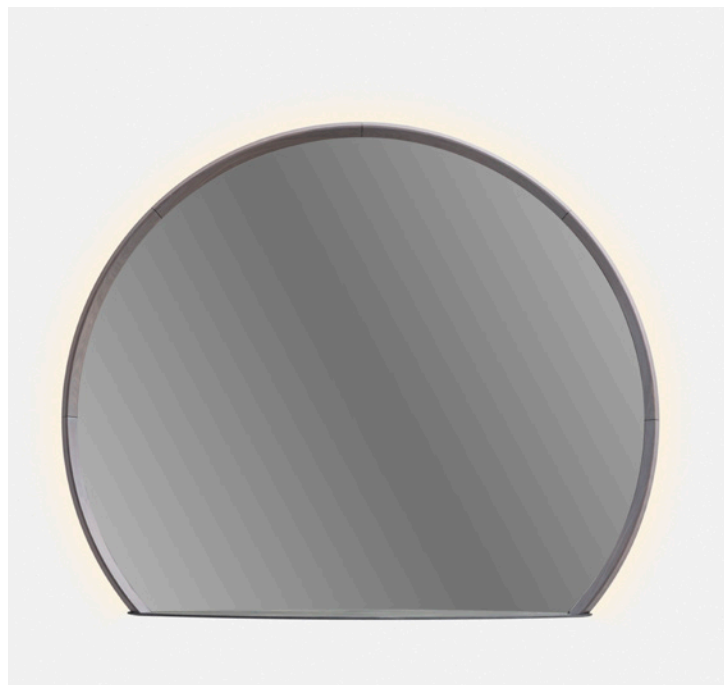

ARIELLE

Design: Castello Lagravinese Studio

SPECCHI - MIRRORS

CARATTERISTICHE TECNICHE:

Specchio filo lucido con vassoio inferiore di metallo rivestito in pelle disponibile nelle varie esclusive categorie di Ulivi Salotti
Su richiesta led intorno alla cornice.

PRODUCT TECHNICAL SHEET:

Polished edge mirror with lower metal tray covered in leather available in the various exclusive categories of Ulivi Salotti
On request led around the frame.

SPECCHIERE / MIRRORS

SPECCHIERE / MIRRORS

Noce Americano e pelle cuoio malva.
American walnut and malva cuoio leather.

Noce Americano e pelle cuoio malva.
American walnut and malva cuoio leather.