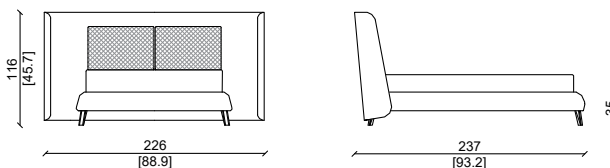

LETTO QUEEN SIZE / QUEEN SIZE BED

SLATTED BASE 160X200 CM