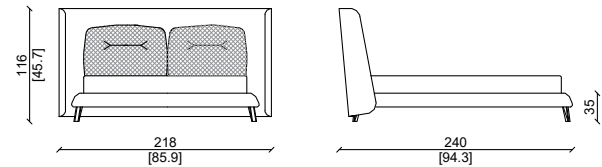

LETTO QUEEN SIZE / QUEEN SIZE BED

SLATTED BASE 152X203 CM

Pelle kashmir madras.
Kashmir madras leather