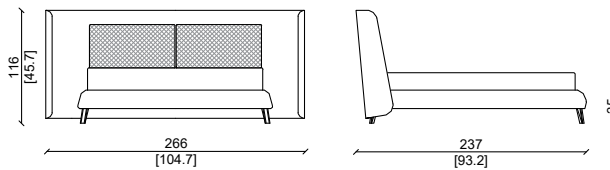

* Su richiesta questo prodotto può essere realizzato su misura

PRODUCT TECHNICAL SHEET:

Internal structure : Headboard : curved fir plywood , double shell.
Bed frame : fir plywood.
Padding: Headboard , decorative cushions and bed frame : expanded polyurethane foam in different density.
Upholstery: Headboard and bed frame : high quality leathers or fabrics available in different categories
Decorative cushions also available with braided leather work (only available with leather types : "nabuk" , "kashmir" , "river" , Grassè.). The double shell of the headboard also allows the use of different leathers or fabrics on each shell of the headboard.
External structure and legs: Feet in solid American walnut.

* This item can be customized upon request

LETTO SUPER KING SIZE / SUPER KING SIZE BED

SLATTED BASE 200X200 CM