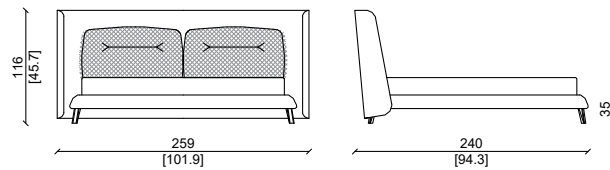

LETTO KING SIZE / KING SIZE BED

SLATTED BASE 193X203 CM